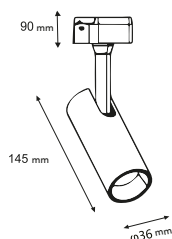

M SPOT

Modelo: 30-0007-01

-01 Blanco

CARACTERÍSTICAS DEL PRODUCTO:

GENERAL:

DESCRIPCIÓN: SPOT MAGNÉTICO

BASE: GU10

WATTS: 7W

VOLTAJE: DC48V

FLUJO LUMINOSO: 560lm

CT: -WW 3000K y -NW 4000K

TEMPERATURA: -20°C/+50°C

MATERIAL: ALUMINIO + PC

ICONOGRAFÍA:

GU10	7W	DC 48V	IP20	ALUM +PC	24° - 36°
------	----	-----------	------	-------------	---------------