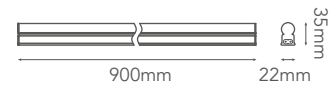

INTELE-TUBE

Modelo: 22-8403-WW