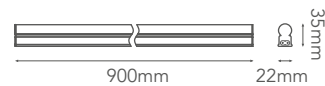

INTELE-TUBE

Modelo: 22-8403-NW

-01 Blanco **-07** Negro

CARACTERÍSTICAS DEL PRODUCTO:

GENERAL:

DESCRIPCIÓN: SPOT MAGNÉTICO

LED: SMD 4014

WATTS: 12W

VOLTAJE: DC48V

FLUJO LUMINOSO: 1200lm

CT: -NW 4000K

TEMPERATURA: -20°C/+50°C

MATERIAL: ALUMINIO + PC

ICONOGRAFÍA: