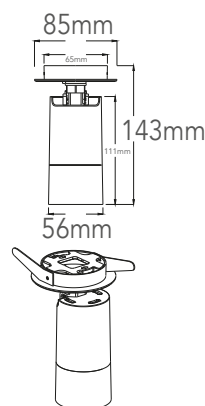

Serie LEO II

Modelo:22-3204