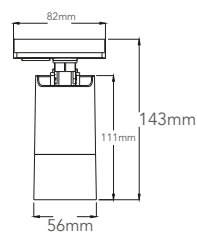

Serie LEO II

Modelo:11-3202-*

-01 Blanco -07 Negro

CARACTERÍSTICAS DEL PRODUCTO:

GENERAL:

DESCRIPCIÓN: LUMINARIA A RIEL

PC: 20

BASE: GU10

FOCO: MR16

VOLTAJE: 127V

WATTS:12W MAX

MATERIAL: PLÁSTICO POLICARBONATO (PC)

FOCO NO INCLUIDO

ICONOGRAFÍA: