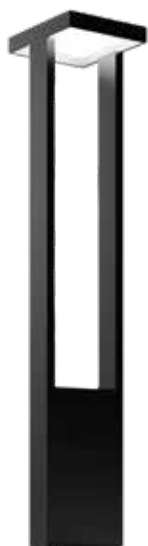

Serie HADES

Modelo: 10-2522-*

-07 Negro

CARACTERÍSTICAS DEL PRODUCTO:

GENERAL:

DESCRIPCIÓN: BALIZAS

WATTS: 12W

LUMENES: 960 ML

IP:65

VOLTAJE: 100-240V

TEMPERATURA: 3000K

MATERIAL: ALUMINIO+PC

ICONOGRAFÍA:

WATTS 14W	100 240V	LUMEN 960	IP68	ALUM
---------------------	-------------	---------------------	------	------