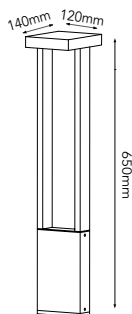

Serie HADES

Modelo: 10-2522-*

-07 Negro

CARACTERÍSTICAS DEL PRODUCTO:

GENERAL:

DESCRIPCIÓN: BALIZAS

WATTS: 12W

LUMENES: 960 ML

IP:65

VOLTAJE: 100-240V

TEMPERATURA: 3000K

MATERIAL: ALUMINIO+PC

ICONOGRAFÍA:

WATTS 14W	100 240V	LUMEN 960	IP68	ALUM
---------------------	-------------	---------------------	------	------