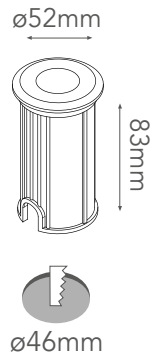

Serie TERRA

Modelo: 07-1015-*