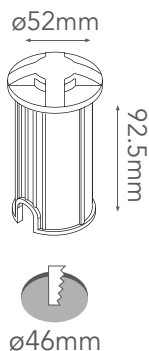

Serie OCTOPUS

Modelo: 07-1014-*

CARACTERÍSTICAS DEL PRODUCTO:

GENERAL:

DESCRIPCIÓN: LUMINARIO EMPOTRABLE PISO

TIPO DE LED: BRIDGELUX

WATTS: 1W

FLUJO LUMINOSO: 90 LM

VOLTAJE: 110V

TEMPERATURA DE COLOR: WW 3000K (LUZ CÁLIDA)

MATERIAL: HOUSING ALUMINIO + TAPA ACERO INOX (SS) 304

ICONOGRAFÍA:

1W	90 lm	BRID GELUX	110V	IP67	TAPA SS304
----	----------	---------------	------	------	---------------