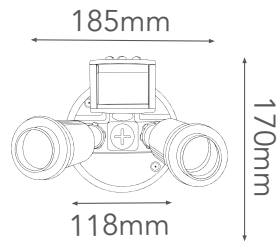

Serie ONDINA

Modelo: 03-9006-E2

-07 Negro

CARACTERÍSTICAS DEL PRODUCTO:

GENERAL:

DESCRIPCIÓN: LUMINARIO DE JARDÍN

TIPO DE BASE: E27

VOLTAJE: 127V

WATTS: MÁX 20W

CABLE: 2 METROS

MATERIAL: PC

*FOCO NO INCLUIDO

*ESTACA INCLUIDA

ICONOGRAFÍA: