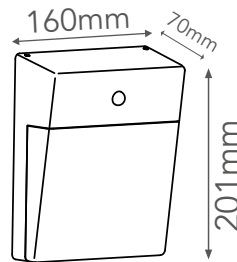

Serie CUBE

Modelo: 05-2921-*

-07 Negro

CARACTERÍSTICAS DEL PRODUCTO:

GENERAL:

DESCRIPCIÓN: SOBREPONER A PARED

WATTS: 8

LUMENES: 480 ML

LED: SMD

IP: 54

VOLTAJE: 100-240V

TEMPERATURA: 3000K

MATERIAL: ALUMINIO + PC

ICONOGRAFÍA:

WATTS
8W

LED
SMD