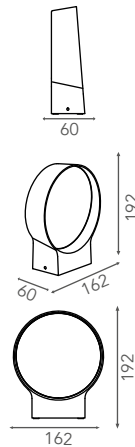

Serie PARABOLA

Modelo: 05-2271

-07 Negro

CARACTERÍSTICAS DEL PRODUCTO:

GENERAL:

DESCRIPCIÓN: SOBREPONER A PARED

WATTS: 12W

LUMENES: 1260 ML

LED: SMD CREE COB

IP:54

VOLTAJE: 100-240V

TEMPERATURA: 3000K

MATERIAL: ALUMINIO

ICONOGRAFÍA:

WATTS
12W

LED
CREE
COB