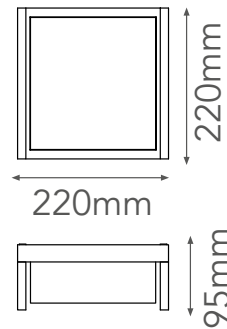

Serie CUBE

Modelo: 05-2143-*

-09 ABZ

-04 Grafito

CARACTERÍSTICAS DEL PRODUCTO:

GENERAL:

DESCRIPCIÓN: SOBREPONER A PARED

WATTS: 18

LUMENES: 1750 ML

LED: SMD

IP:65

VOLTAJE: 100-240V

TEMPERATURA: 3000K

MATERIAL: ALUMINIO + PC

ICONOGRAFÍA:

WATTS
18W

LED
SMD

100
240V

LUMEN
1750

IP65

ALUM
+
PC