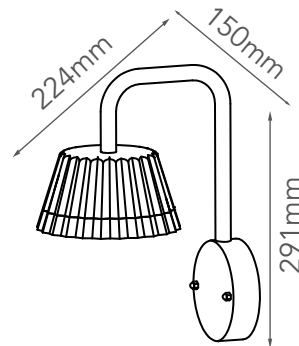

Serie CLIO

Modelo: 05-2121

-07 Negro

CARACTERÍSTICAS DEL PRODUCTO:

GENERAL:

DESCRIPCIÓN: SOBREPONER A PARED

WATTS: 10W

LUMENES: 950 ML

LED: SMD 2835

IP: 54

VOLTAJE: 100-240V

TEMPERATURA: 3000K

MATERIAL: ALUMINIO

ICONOGRAFÍA:

WATTS
10W

LED
SMD
2835

100
240V

LUMEN
950

IP**54**

ALUM