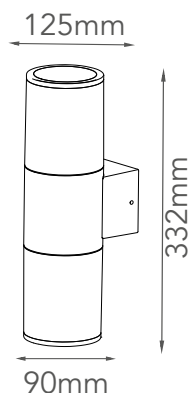

Serie TORCH

Modelo: 05-2102

-04 Grafito

CARACTERÍSTICAS DEL PRODUCTO:

GENERAL:

DESCRIPCIÓN: SOBREPONER A PARED

WATTS: Max.25W

BASE: E27

FOCO:G45

IP: 54

VOLTAJE: 100-240V

TEMPERATURA: 3000K

MATERIAL: ALUMINIO + PC

ICONOGRAFÍA:

Máx 25W	FOCO G45	100 240V	BASE E27	IP54	ALUM
--------------------	-------------	-------------	--------------------	-------------	------