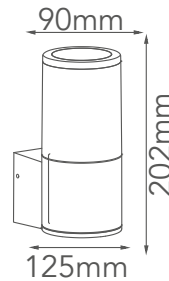

Serie TORCH

Modelo: 05-2101

-04 Grafito

CARACTERÍSTICAS DEL PRODUCTO:

GENERAL:

DESCRIPCIÓN: SOBREPONER A PARED

WATTS: 25W

BASE: E27

FOCO: G45

IP: 54

VOLTAJE: 100-240V

TEMPERATURA: 3000K

MATERIAL: ALUMINIO + PC

ICONOGRAFÍA:

WATTS
25W

FOCO
G45

100
240V

BASE
E27

IP54

ALUM