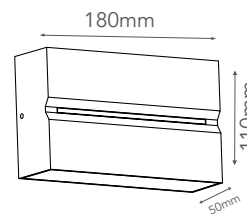

Serie ZODIAC

Modelo: 05-2091-*

- 07 Negro
- 04 Grafito

CARACTERÍSTICAS DEL PRODUCTO:

GENERAL:

DESCRIPCIÓN: SOBREPONER A PARED

WATTS: 12W

LUMENES: 1480 ML

LED: SMD

IP: 54

VOLTAJE: 100-240V

TEMPERATURA: 3000K

MATERIAL: ALUMINIO + PC

ICONOGRAFÍA:

| | | | | | |
|---------------------|------------|-------------|----------------------|-------------|-----------------|
| WATTS 12W | LED SMD | 100 240V | LUMEN 1480 | IP54 | ALUM + PC |
|---------------------|------------|-------------|----------------------|-------------|-----------------|