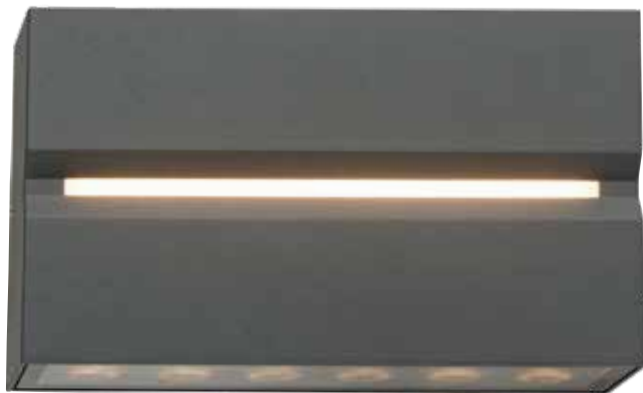

Serie ZODIAC

Modelo: 05-2091-*

- 07 Negro
- 04 Grafito

CARACTERÍSTICAS DEL PRODUCTO:

GENERAL:

DESCRIPCIÓN: SOBREPONER A PARED

WATTS: 12W

LUMENES: 1480 ML

LED: SMD

IP: 54

VOLTAJE: 100-240V

TEMPERATURA: 3000K

MATERIAL: ALUMINIO + PC

ICONOGRAFÍA:

| | | | | | |
|---------------------|------------|-------------|----------------------|-------------|-----------------|
| WATTS 12W | LED SMD | 100 240V | LUMEN 1480 | IP54 | ALUM + PC |
|---------------------|------------|-------------|----------------------|-------------|-----------------|