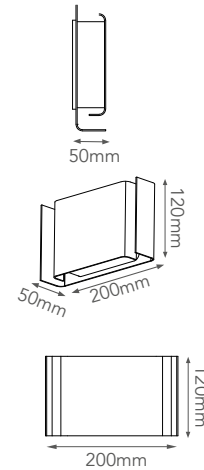

Serie FLOAT

Modelo: 05-2061

-07 Negro

CARACTERÍSTICAS DEL PRODUCTO:

GENERAL:

DESCRIPCIÓN: SOBREPONER A PARED

WATTS: 12W

LUMENES: 480 ML

LED: SMD 2835

IP: 54

VOLTAJE: 100-240V

TEMPERATURA: 3000K

MATERIAL: ALUMINIO

ICONOGRAFÍA:

WATTS
12W

LED
SMD
2835