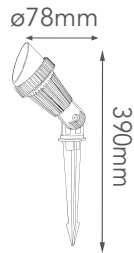

Serie ONDINA

Modelo: 03-9005-GU

-07 Negro

CARACTERÍSTICAS DEL PRODUCTO:

GENERAL:

DESCRIPCIÓN: LUMINARIO DE JARDÍN

TIPO DE BASE: GU10

VOLTAJE: 127V

WATTS: MÁX 12W

CABLE: 2 METROS

MATERIAL: PC

*FOCO NO INCLUIDO

*ESTACA INCLUIDA

ICONOGRAFÍA: