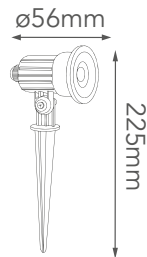

Serie ONDINA

Modelo: 03-9003-WW