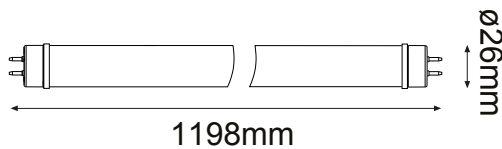

# Serie TUBO DE LED

Modelo: 00-1218-41

### GENERAL:

**DESCRIPCIÓN:** TUBO DE LED CRISTAL

**TIPO DE LED:** SMD 2835

**CANTIDAD DE LED:** 98

**WATTS:** 18W

**FLUJO LUMINOSO** 1620lm

**TEMPERATURA DE COLOR:**

WW 4100K (Luz Neutra)

**CRI:** 85lm

**GRADOS DE APERTURA:** 240°

**VOLTAJE DE OPERACIÓN:** 85-265V

**VIDA ÚTIL:** 30,000 HRS

**MATERIAL:** CRISTAL + PET