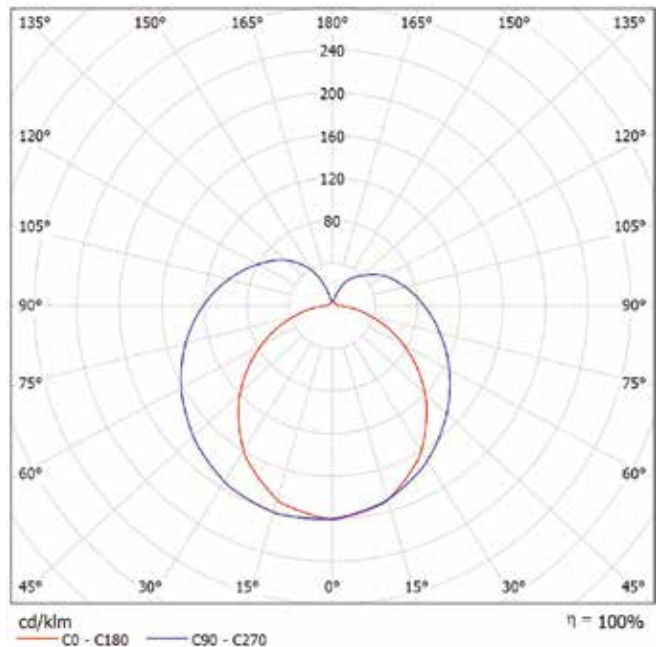

### GENERAL:

**DESCRIPCIÓN:** TUBO DE LED CRISTAL

**TIPO DE LED:** SMD 2835

**CANTIDAD DE LED:** 98

**WATTS:** 18W

**FLUJO LUMINOSO** 1620lm

**TEMPERATURA DE COLOR:**

WW 4100K (Luz Neutra)

**CRI:** 85lm

**GRADOS DE APERTURA:** 240°

**VOLTAJE DE OPERACIÓN:** 85-265V

**VIDA ÚTIL:** 30,000 HRS

**MATERIAL:** CRISTAL + PET

### INFORMACIÓN FOTOMÉTRICA:

**\*DRIVER INCLUIDO**