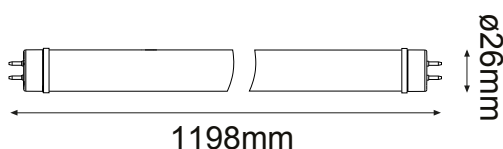

# Serie TUBO DE LED

Modelo: 00-1218-30

### GENERAL:

**DESCRIPCIÓN:** TUBO DE LED CRISTAL

**TIPO DE LED:** SMD 2835

**CANTIDAD DE LED:** 98

**WATTS:** 18W

**FLUJO LUMINOSO** 1620lm

**TEMPERATURA DE COLOR:**

WW 3000K (Luz Cálida)

**CRI:** 85lm

**GRADOS DE APERTURA:** 240°

**VOLTAJE DE OPERACIÓN:** 85-265V

**VIDA ÚTIL:** 30,000 HRS

**MATERIAL:** CRISTAL + PET