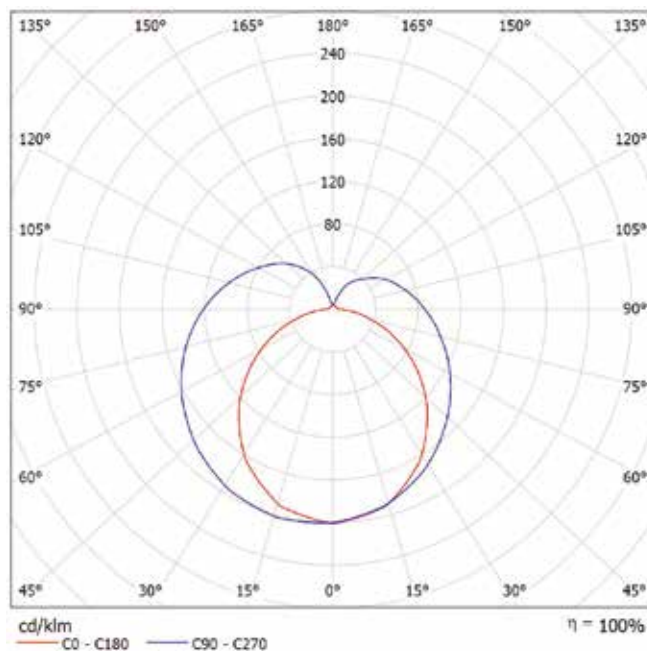

### GENERAL:

**DESCRIPCIÓN:** TUBO DE LED CRISTAL

**TIPO DE LED:** SMD 2835

**CANTIDAD DE LED:** 98

**WATTS:** 18W

**FLUJO LUMINOSO** 1620lm

**TEMPERATURA DE COLOR:**

WW 3000K (Luz Cálida)

**CRI:** 85lm

**GRADOS DE APERTURA:** 240°

**VOLTAJE DE OPERACIÓN:** 85-265V

**VIDA ÚTIL:** 30,000 HRS

**MATERIAL:** CRISTAL + PET

### INFORMACIÓN FOTOMÉTRICA:

\*DRIVER INCLUIDO

### ICONOGRAFÍA:

|    |     |            |             |            |             |            |      |   |                 |
|----|-----|------------|-------------|------------|-------------|------------|------|---|-----------------|
| T8 | 18W | 1620<br>lm | SMD<br>2835 | 98<br>LEDs | 85-<br>265V | CRI<br>>85 | IP20 | <br>240° | CRISTAL<br>+PET |
|----|-----|------------|-------------|------------|-------------|------------|------|---|-----------------|