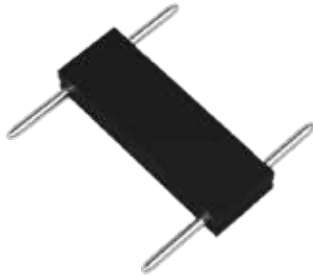

# CONECTORES RIEL MAGNÉTICO

C-001-\*

Medidas: 30\*30\*5mm

C-005P-\*

Medidas: 30\*25\*25mm

C-002L-\*

Medidas: 45\*45\*5mm

C-003T-\*

Medidas: 60\*45\*5mm

C-004C-\*

Medidas: 60\*60\*5mm

## CARACTERÍSTICAS DEL PRODUCTO:

-01 Blanco -07 Negro

### GENERAL:

DESCRIPCIÓN: CONECTORES RIEL MAGNÉTICO

VOLTAJE: DC48V

MATERIAL: COBRE + PC