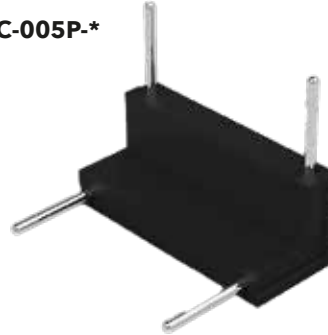

# CONECTORES RIEL MAGNÉTICO

C-001-\*

Medidas: 30\*30\*5mm

C-005P-\*

Medidas: 30\*25\*25mm

C-002L-\*

Medidas: 45\*45\*5mm

C-003T-\*

Medidas: 60\*45\*5mm

C-004C-\*

Medidas: 60\*60\*5mm

## CARACTERÍSTICAS DEL PRODUCTO:

-01 Blanco -07 Negro

### GENERAL:

DESCRIPCIÓN: CONECTORES RIEL MAGNÉTICO

VOLTAJE: DC48V

MATERIAL: COBRE + PC