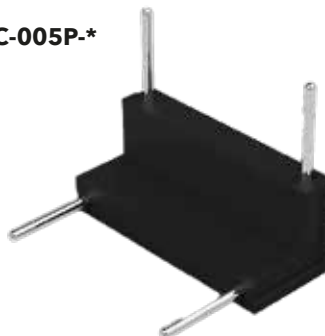

CONECTORES RIEL MAGNÉTICO

C-001-*

Medidas: 30*30*5mm

C-005P-*

Medidas: 30*25*25mm

C-002L-*

Medidas: 45*45*5mm

C-003T-*

Medidas: 60*45*5mm

C-004C-*

Medidas: 60*60*5mm

CARACTERÍSTICAS DEL PRODUCTO:

-01 Blanco -07 Negro

GENERAL:

DESCRIPCIÓN: CONECTORES RIEL MAGNÉTICO

VOLTAJE: DC48V

MATERIAL: COBRE + PC

ICONOGRAFÍA: