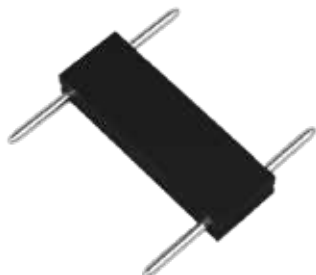

CONECTORES RIEL MAGNÉTICO

C-001-*

Medidas: 30*30*5mm

C-005P-*

Medidas: 30*25*25mm

C-002L-*

Medidas: 45*45*5mm

C-003T-*

Medidas: 60*45*5mm

C-004C-*

Medidas: 60*60*5mm

CARACTERÍSTICAS DEL PRODUCTO:

-01 Blanco -07 Negro

GENERAL:

DESCRIPCIÓN: CONECTORES RIEL MAGNÉTICO

VOLTAJE: DC48V

MATERIAL: COBRE + PC

ICONOGRAFÍA: