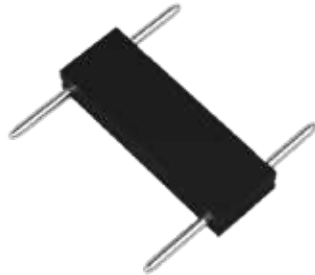

CONECTORES RIEL MAGNÉTICO

C-001-*

Medidas: 30*30*5mm

C-005P-*

Medidas: 30*25*25mm

C-002L-*

Medidas: 45*45*5mm

C-003T-*

Medidas: 60*45*5mm

C-004C-*

Medidas: 60*60*5mm

CARACTERÍSTICAS DEL PRODUCTO:

-01 Blanco -07 Negro

GENERAL:

DESCRIPCIÓN: CONECTORES RIEL MAGNÉTICO

VOLTAJE: DC48V

MATERIAL: COBRE + PC

ICONOGRAFÍA: