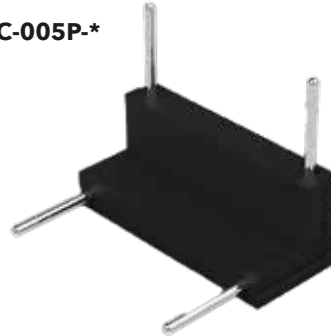

CONECTORES RIEL MAGNÉTICO

C-001-*

Medidas: 30*30*5mm

C-005P-*

Medidas: 30*25*25mm

C-002L-*

Medidas: 45*45*5mm

C-003T-*

Medidas: 60*45*5mm

C-004C-*

Medidas: 60*60*5mm

CARACTERÍSTICAS DEL PRODUCTO:

-01 Blanco -07 Negro

GENERAL:

DESCRIPCIÓN: CONECTORES RIEL MAGNÉTICO

VOLTAJE: DC48V

MATERIAL: COBRE + PC

ICONOGRAFÍA: