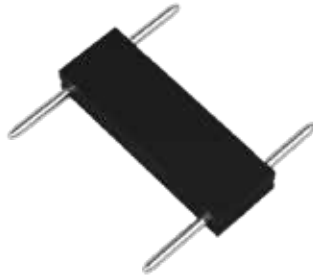

CONECTORES RIEL MAGNÉTICO

C-001-*

Medidas: 30*30*5mm

C-005P-*

Medidas: 30*25*25mm

C-002L-*

Medidas: 45*45*5mm

C-003T-*

Medidas: 60*45*5mm

C-004C-*

Medidas: 60*60*5mm

CARACTERÍSTICAS DEL PRODUCTO:

-01 Blanco -07 Negro

GENERAL:

DESCRIPCIÓN: CONECTORES RIEL MAGNÉTICO

VOLTAJE: DC48V

MATERIAL: COBRE + PC

ICONOGRAFÍA: