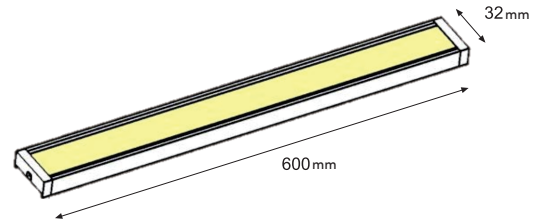

M LINE

Modelo: 30-0600-*

-01 Blanco -07 Negro

CARACTERÍSTICAS DEL PRODUCTO:

GENERAL:

DESCRIPCIÓN: LINE MAGNÉTICO

BASE: GU10

WATTS: 24W

VOLTAJE: DC48V

FLUJO LUMINOSO: 1920lm

CT: -WW 3000K y -NW 4000K

TEMPERATURA: -20°C/+50°C

MATERIAL: ALUMINIO + PC

ICONOGRAFÍA: