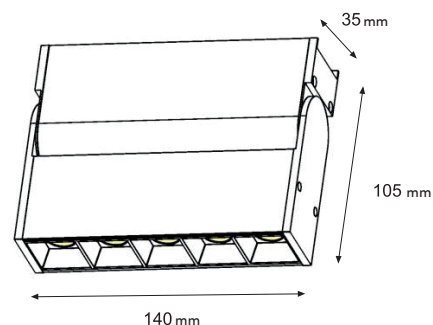

M SPOT

Modelo: 30-0510-*

-01 Blanco -07 Negro

bridgelux®

CARACTERÍSTICAS DEL PRODUCTO:

GENERAL:

DESCRIPCIÓN: SPOT MAGNÉTICO

BASE: GU10

WATTS: 10W

VOLTAJE: DC48V

FLUJO LUMINOSO: 800lm

CT: -WW 3000K y -NW 4000K

TEMPERATURA: -20°C/+50°C

MATERIAL: ALUMINIO + PC

ICONOGRAFÍA: