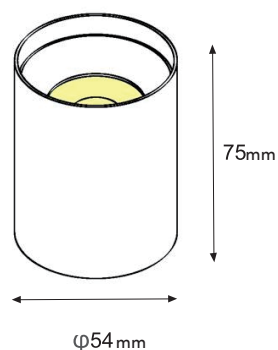

# M SPOT

Modelo: 30-0054-\*

-01 Blanco -07 Negro

### GENERAL:

DESCRIPCIÓN: SPOT MAGNÉTICO

BASE: GU10

WATTS: 8W

VOLTAJE: DC48V

FLUJO LUMINOSO: 640lm

CT: -WW 3000K y -NW 4000K

TEMPERATURA: -20°C/+50°C