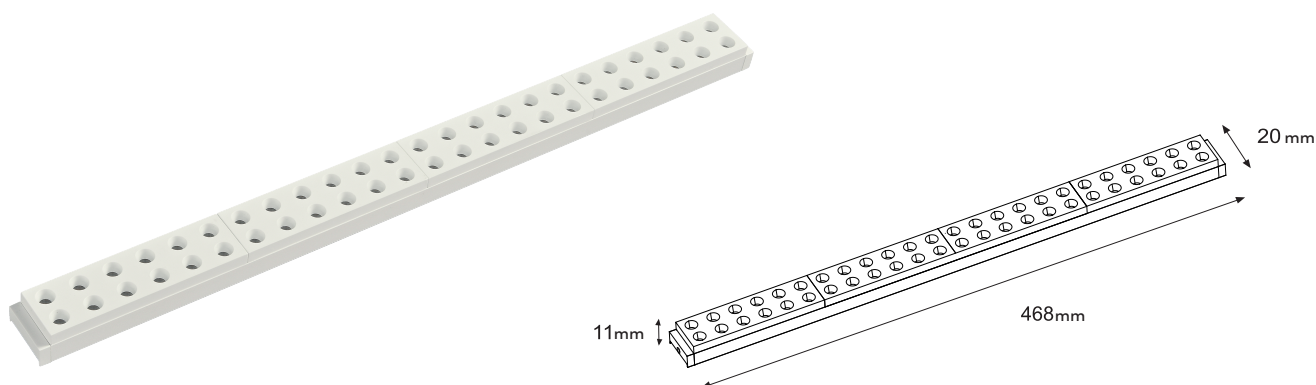

M LOUVER

Modelo: 30-0048-*

-01 Blanco -07 Negro

CARACTERÍSTICAS DEL PRODUCTO:

bridgelux®

GENERAL:

DESCRIPCIÓN: SPOT MAGNÉTICO

BASE: GU10

WATTS: 20W

VOLTAJE: DC48V

FLUJO LUMINOSO: 900lm

CT: -WW 3000K y -NW 4000K

TEMPERATURA: -20°C/+50°C

MATERIAL: ALUMINIO + PC

ICONOGRAFÍA: