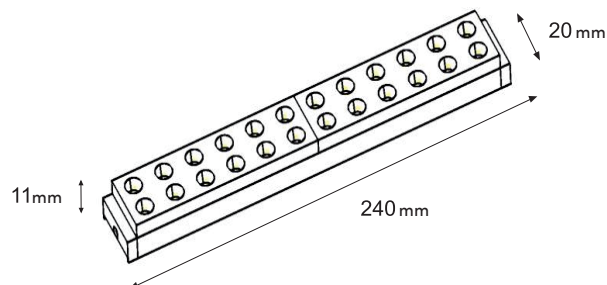

# M LOUVER

Modelo: 30-0024-\*

-01 Blanco -07 Negro

### GENERAL:

DESCRIPCIÓN: SPOT MAGNÉTICO

BASE: GU10

WATTS: 10W

VOLTAJE: DC48V

FLUJO LUMINOSO: 800lm

CT: -WW 3000K y -NW 4000K

TEMPERATURA: -20°C/+50°C