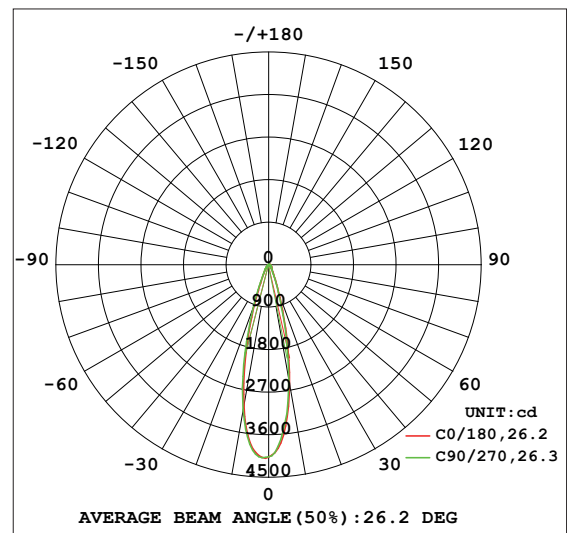

Módulo LED

Modelo: 6-29012-*

Algunas sugerencias de uso:

CARACTERÍSTICAS DEL PRODUCTO:

GENERAL:

DESCRIPCIÓN: MÓDULO LED PARA SERIE NOX

TIPO DE LED: COB **EPISTAR**

WATTS: 12W

FLUJO LUMINOSO: 960lm

TEMPERATURA DE COLOR:

-WW 3000K (luz cálida)

-NW 4000K (luz neutra)

CRI >80

VIDA ÚTIL: 30,000 h

MATERIAL: ALUMINIO

***DRIVER INCLUIDO**

INFORMACIÓN FOTOMÉTRICA

ICONOGRAFÍA: