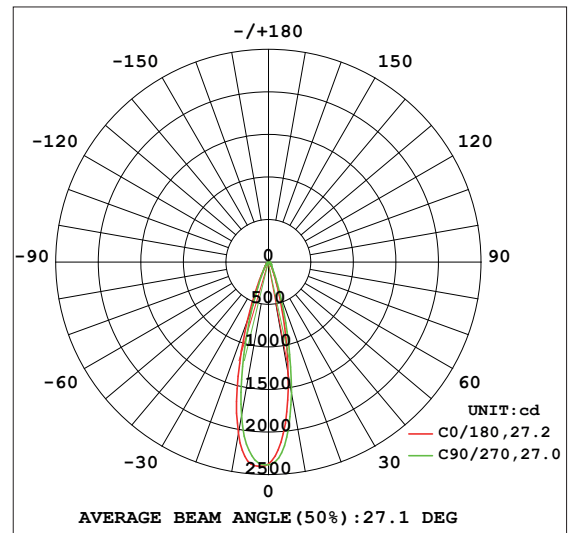

### GENERAL:

DESCRIPCIÓN: MÓDULO LED PARA SERIE NOX

TIPO DE LED: COB **EPISTAR**

WATTS: 7W

FLUJO LUMINOSO: 560lm

TEMPERATURA DE COLOR:

-WW 3000K (luz cálida)

-NW 4000K (luz neutra)

### INFORMACIÓN FOTOMÉTRICA