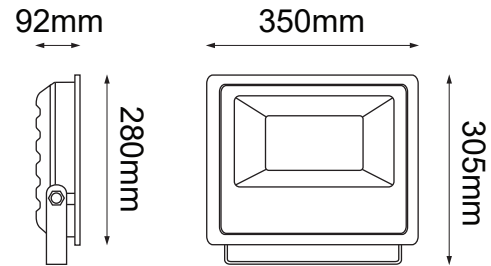

Serie LUMITHOR

Modelo: 5-25250-DW

CARACTERÍSTICAS DEL PRODUCTO:

GENERAL:

DESCRIPCIÓN: REFLECTOR

TIPO DE LED: SMD 2835

WATTS: 250W

FLUJO LUMINOSO: 20000lm

TEMPERATURA DE COLOR: DW 5000K (Luz de Día)

VIDA ÚTIL: 25,000 h

MATERIAL: ALUMINIO + CABLE DE 30cm

***DRIVER INCLUIDO**

ICONOGRAFÍA: