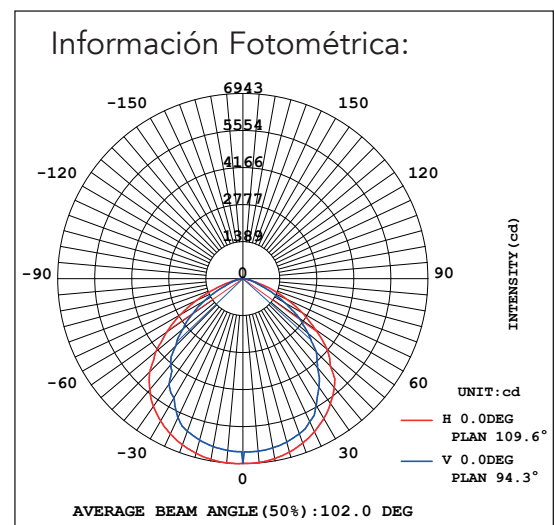

Serie LUMITHOR

Modelo: 5-25250-DW

CARACTERÍSTICAS DEL PRODUCTO:

GENERAL:

DESCRIPCIÓN: REFLECTOR

TIPO DE LED: SMD 2835

WATTS: 250W

FLUJO LUMINOSO: 20000lm

TEMPERATURA DE COLOR: DW 5000K (Luz de Día)

VIDA ÚTIL: 25,000 h

MATERIAL: ALUMINIO + CABLE DE 30cm

***DRIVER INCLUIDO**

ICONOGRAFÍA: