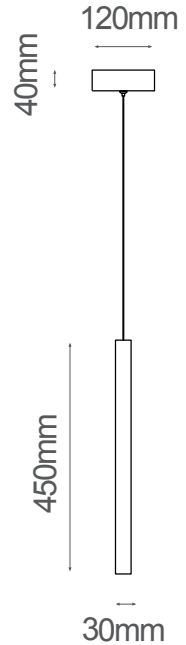

Serie SLIM

Modelo: 23-1300-14

CARACTERÍSTICAS DEL PRODUCTO:

-01 Blanco -07 Negro -14 Oro Cepillado

GENERAL:

DESCRIPCIÓN: Pendant Tubular

BASE: GU10

TIPO DE LED: *bridgelux*

WATTS: 6W

FLUJO LUMINOSO: 311lm

TEMPERATURA DE COLOR: 3000K

VOLTAJE: 110-240V

MATERIAL: ALUMINIO

CABLE 3m

*DIMEABLE

ICONOGRAFÍA: