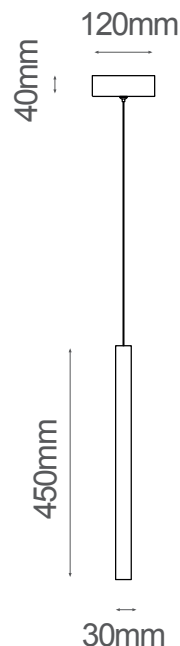

# Serie SLIM

Modelo: 23-1300-07

## CARACTERÍSTICAS DEL PRODUCTO:

-01 Blanco -07 Negro -14 Oro Cepillado

### GENERAL:

DESCRIPCIÓN: Pendant Tubular

BASE: GU10

TIPO DE LED: *bridgelux*

WATTS: 6W

FLUJO LUMINOSO: 311lm

TEMPERATURA DE COLOR: 3000K

VOLTAJE: 110-240V

MATERIAL: ALUMINIO

CABLE 3m

\*DIMEABLE