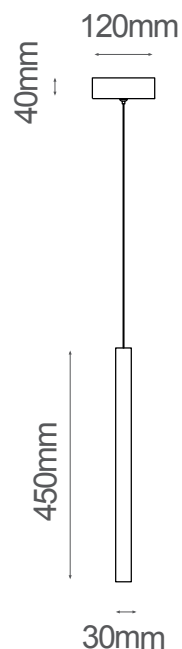

Serie SLIM

Modelo: 23-1300-01

CARACTERÍSTICAS DEL PRODUCTO:

-01 Blanco -07 Negro -14 Oro Cepillado

GENERAL:

DESCRIPCIÓN: Pendant Tubular

BASE: GU10

TIPO DE LED: *bridgelux*

WATTS: 6W

FLUJO LUMINOSO: 311lm

TEMPERATURA DE COLOR: 3000K

VOLTAJE: 110-240V

MATERIAL: ALUMINIO

CABLE 3m

*DIMEABLE

ICONOGRAFÍA: