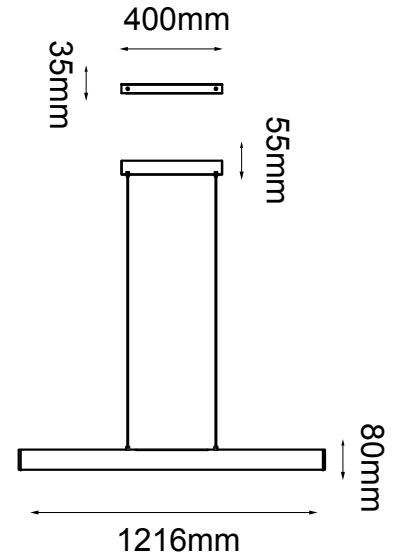

Serie Atlas

Modelo: 22-1130

CARACTERÍSTICAS DEL PRODUCTO:

GENERAL:

DESCRIPCIÓN: PENDANT DIMEABLE

WATTS: 30W

FLUJO LUMINOSO: 1496lm

TEMPERATURA DE COLOR: CCT, WW 3000K / NW 4000K / CW 6000K

VOLTAJE: 127V

MATERIAL: ALUMINIO

CABLE: 3m

ICONOGRAFÍA: