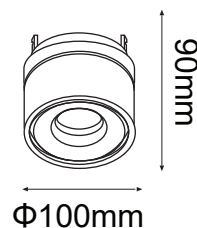

Serie CICLOPE

Modelo: 06-9035-01-WW

CARACTERÍSTICAS DEL PRODUCTO:

GENERAL:

DESCRIPCIÓN: DOWNLIGHT REDONDO

TIPO DE LED: **CREE** COB

CANTIDAD DE LED: 1

WATTS: 13W

FLUJO LUMINOSO: 1040lm

TEMPERATURA DE COLOR: WW3000K(Luz Cálida)

CRI: >80

VIDA ÚTIL: 30,000 HRS

MATERIAL: ALUMINIO

*Driver Incluido

INFORMACIÓN FOTOMÉTRICA:

ICONOGRAFÍA: