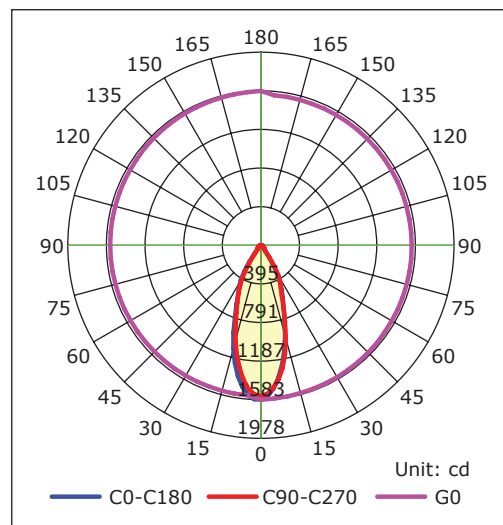

Serie CICLOPE

Modelo: 06-9035-01-WW

CARACTERÍSTICAS DEL PRODUCTO:

GENERAL:

DESCRIPCIÓN: DOWNLIGHT REDONDO

TIPO DE LED: **CREE** COB

CANTIDAD DE LED: 1

WATTS: 13W

FLUJO LUMINOSO: 1040lm

TEMPERATURA DE COLOR: WW3000K(Luz Cálida)

CRI: >80

VIDA ÚTIL: 30,000 HRS

MATERIAL: ALUMINIO

*Driver Incluido

INFORMACIÓN FOTOMÉTRICA:

ICONOGRAFÍA: