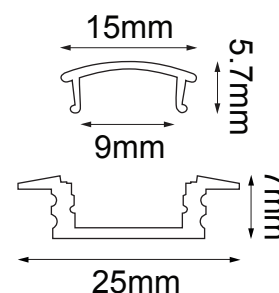

Serie PERFILES

Modelo: AP-2507-2*

CARACTERÍSTICAS DEL PRODUCTO:

/07 Negro

/12 Satinado

GENERAL:

DESCRIPCIÓN: Perfil de Aluminio para Tiras LED

TAMAÑO: W25*H7mm

LONGITUD: 2m

MATERIAL:

1. Perfil de Aluminio 6063 con aleación de Óxido en la superficie

2. Cubierta de PC opalino

3. Tapas de Plástico

4. Grapa de Acero Inoxidable

Acabados : /07Negro - /12Aluminio

ACCESORIOS:

TAPA FINAL CON TORNILLO