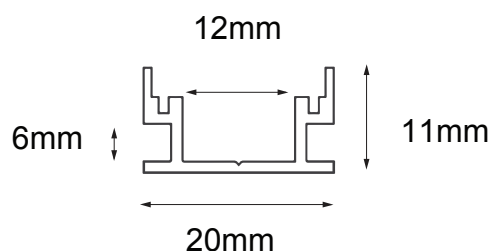

Serie PERFILES

Modelo: AP-2011-2*

-07 Negro

-12 Satinado

CARACTERÍSTICAS DEL PRODUCTO:

GENERAL:

DESCRIPCIÓN: Perfil de Aluminio para Tiras LED

TAMAÑO: W20*H11mm

LONGITUD: 2m

MATERIAL:

1. Perfil de Aluminio
2. Cubierta de PC opalino
3. Tapas de Plástico
4. Grapa de Acero Inoxidable

Acabados : 07 Negro - 12 Satinado

ACCESORIOS: