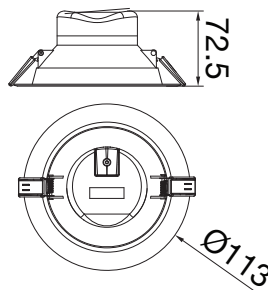

Serie NOVA II

Modelo: 06-3108-01 / D