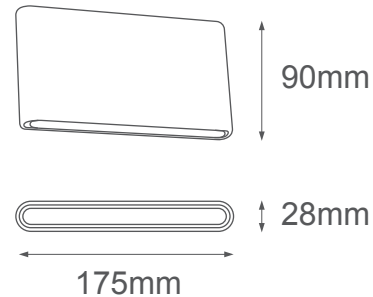

# Serie BOREAL

Modelo: 05-8108-\*

-01 Blanco -04 Grafito

### GENERAL:

DESCRIPCIÓN: LUMINARIO PARED

TIPO DE LED: SMD5730

CANTIDAD DE LED: 2

WATTS: 12W

FLUJO LUMINOSO: 960 lm

TEMPERATURA DE COLOR: WW 3000K (Luz Cálida)

CRI: >80