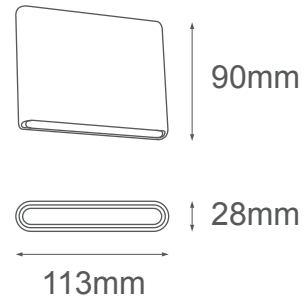

Serie BOREAL

Modelo: 05-8107-*

-01 Blanco -04 Grafito

CARACTERÍSTICAS DEL PRODUCTO:

GENERAL:

DESCRIPCIÓN: LUMINARIO PARED

TIPO DE LED: SMD5730

CANTIDAD DE LED: 2

WATTS: 2*4W

FLUJO LUMINOSO: 640 lm

TEMPERATURA DE COLOR: WW 3000K (luz cálida)

CRI: >80

VIDA ÚTIL: 40,000 h

MATERIAL: ALUMINIO + PC

ICONOGRAFÍA: