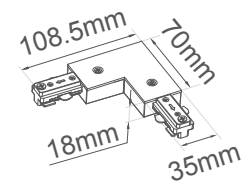

Soporta hasta 1000W por metro de riel.

NOTA: Incluye un Conector inicial con acometida y una Tapa final.
Accesorios se venden por separado.

Sugerencia de uso.

Serie REEL

Accesorios para Riel de sobreponer de 3 cables

CON-B2-*

Conector de continuidad interno

-01 Blanco -07 Negro

CON-L3-*

Conector en "L"

-01 Blanco -07 Negro

CON-T4-*

Conector en "T"

-01 Blanco -07 Negro

CON-X5-*

Conector en "X"

-01 Blanco -07 Negro

CON-F6-*

Conector flexible ángulo ajustable

-01 Blanco -07 Negro

Serie REEL