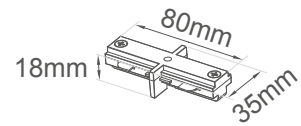

Serie REEL

Riel de sobreponer de 3 cables

TRK-1000-*

-01 Blanco -07 Negro

Longitud: 1m

TRK-2000-*

-01 Blanco -07 Negro

Longitud: 2m

Soporta hasta 1000W por metro de riel.

NOTA: Incluye un Conector inicial con acometida y una Tapa final.
Accesorios se venden por separado.

Sugerencia de uso.

Serie REEL

Accesorios para Riel de sobreponer de 3 cables

CON-B2-*

Conector de continuidad interno

-01 Blanco -07 Negro

CON-L3-*

Conector en "L"

-01 Blanco -07 Negro

CON-T4-*

Conector en "T"