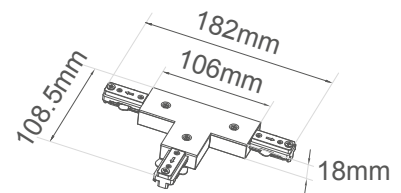

Soporta hasta 1000W por metro de riel.

NOTA: Incluye un Conector inicial con acometida y una Tapa final.
Accesorios se venden por separado.

Sugerencia de uso.

Serie REEL

Accesorios para Riel de sobreponer de 3 cables

CON-B2-*

Conector de continuidad interno

-01 Blanco -07 Negro

CON-L3-*

Conector en "L"

-01 Blanco -07 Negro

CON-T4-*

Conector en "T"

-01 Blanco -07 Negro

CON-X5-*

Conector en "X"

-01 Blanco -07 Negro

CON-F6-*

Conector flexible ángulo ajustable

-01 Blanco -07 Negro

Serie REEL