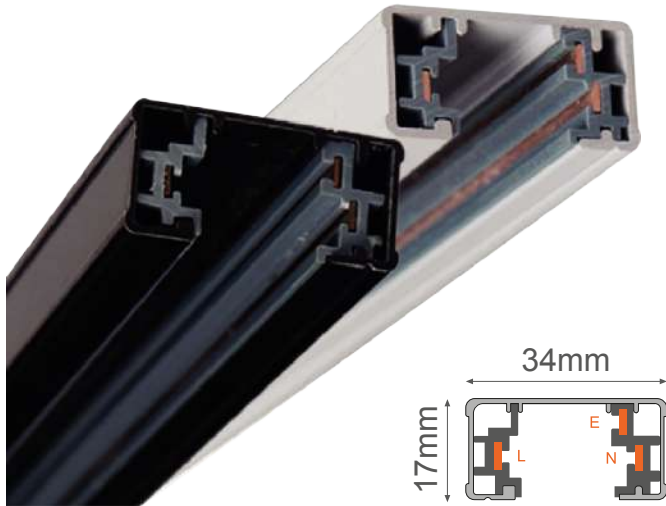

Serie REEL

Riel de sobreponer de 3 cables

TRK-1000-*

-01 Blanco -07 Negro

Longitud: 1m

TRK-2000-*

-01 Blanco -07 Negro

Longitud: 2m

Soporta hasta 1000W por metro de riel.

NOTA: Incluye un Conector inicial con acometida y una Tapa final.
Accesorios se venden por separado.

Sugerencia de uso.

Serie REEL

Accesorios para Riel de sobreponer de 3 cables

CON-B2-*

Conector de continuidad interno

-01 Blanco -07 Negro

CON-L3-*

Conector en "L"

-01 Blanco -07 Negro

CON-T4-*

Conector en "T"

-01 Blanco -07 Negro

CON-X5-*

Conector en "X"

-01 Blanco -07 Negro

CON-F6-*

Conector flexible ángulo ajustable

-01 Blanco -07 Negro

Serie REEL