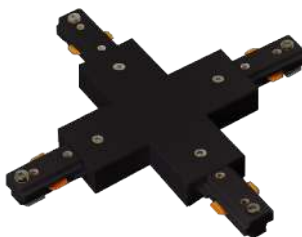

Serie REEL

Riel de sobreponer de 3 cables

TRK-1000-*

-01 Blanco -07 Negro

Longitud: 1m

TRK-2000-*

-01 Blanco -07 Negro

Longitud: 2m

Soporta hasta 1000W por metro de riel.

NOTA: Incluye un Conector inicial con acometida y una Tapa final.
Accesorios se venden por separado.

Sugerencia de uso.

Serie REEL

Accesorios para Riel de sobreponer de 3 cables

CON-B2-*

Conector de continuidad interno

-01 Blanco -07 Negro

CON-L3-*

Conector en "L"

-01 Blanco -07 Negro

CON-T4-*

Conector en "T"

-01 Blanco -07 Negro

CON-X5-*

Conector en "X"

-01 Blanco -07 Negro

CON-F6-*

Conector flexible ángulo ajustable

-01 Blanco -07 Negro

Serie REEL