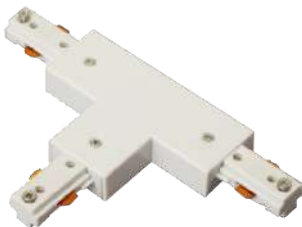

Serie REEL

Riel de sobreponer de 3 cables

TRK-1000-*

-01 Blanco -07 Negro

Longitud: 1m

TRK-2000-*

-01 Blanco -07 Negro

Longitud: 2m

Soporta hasta 1000W por metro de riel.

NOTA: Incluye un Conector inicial con acometida y una Tapa final.
Accesorios se venden por separado.

Sugerencia de uso.

Serie REEL

Accesorios para Riel de sobreponer de 3 cables

CON-B2-*

Conector de continuidad interno

-01 Blanco -07 Negro

CON-L3-*

Conector en "L"

-01 Blanco -07 Negro

CON-T4-*

Conector en "T"

-01 Blanco -07 Negro

CON-X5-*

Conector en "X"

-01 Blanco -07 Negro

CON-F6-*

Conector flexible ángulo ajustable

-01 Blanco -07 Negro

Serie REEL