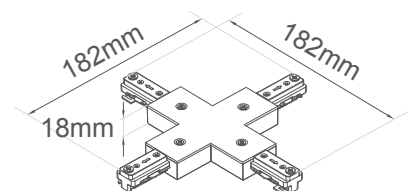

Soporta hasta 1000W por metro de riel.

NOTA: Incluye un Conector inicial con acometida y una Tapa final.
Accesorios se venden por separado.

Sugerencia de uso.

Serie REEL

Accesorios para Riel de sobreponer de 3 cables

CON-B2-*

Conector de continuidad interno

-01 Blanco -07 Negro

CON-L3-*

Conector en "L"

-01 Blanco -07 Negro

CON-T4-*

Conector en "T"

-01 Blanco -07 Negro

CON-X5-*

Conector en "X"

-01 Blanco -07 Negro

CON-F6-*

Conector flexible ángulo ajustable

-01 Blanco -07 Negro

Serie REEL