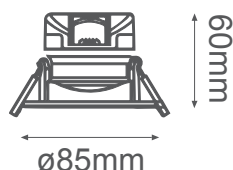

Serie MELODY

Modelo: 06-1070-*

-01 Blanco

CARACTERÍSTICAS DEL PRODUCTO:

GENERAL:

DESCRIPCIÓN: DOWNLIGHT INDOOR

TIPO DE LED: SMD 2835

CANTIDAD DE LED: 7

WATTS: 7W

FLUJO LUMINOSO: 650lm

TEMPERATURA DE COLOR: WW 3000K (Luz Cálida) / NW 4000K (Luz Neutra)

CRI: >80

VIDA ÚTIL: 30,000 h

MATERIAL: PLÁSTICO Y ALUMINIO

ICONOGRAFÍA: