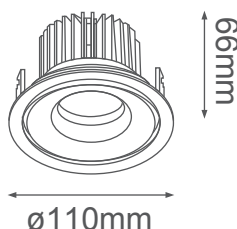

Serie CÍCLOPE

Modelo: 06-9034-01

-01 Blanco

CARACTERÍSTICAS DEL PRODUCTO:

GENERAL:

DESCRIPCIÓN: DOWNLIGHT DIRIGIBLE

TIPO DE LED: **CREE** COB

CANTIDAD DE LED: 1

WATTS: 13W

FLUJO LUMINOSO: 1040lm

TEMPERATURA DE COLOR: WW 3000K (Luz Cálida)

CRI: >80

VIDA ÚTIL: 30,000 h

MATERIAL: ALUMINIO

*DRIVER INCLUIDO

*DIMEABLE

INFORMACIÓN FOTOMETRICA:

ICONOGRAFÍA: