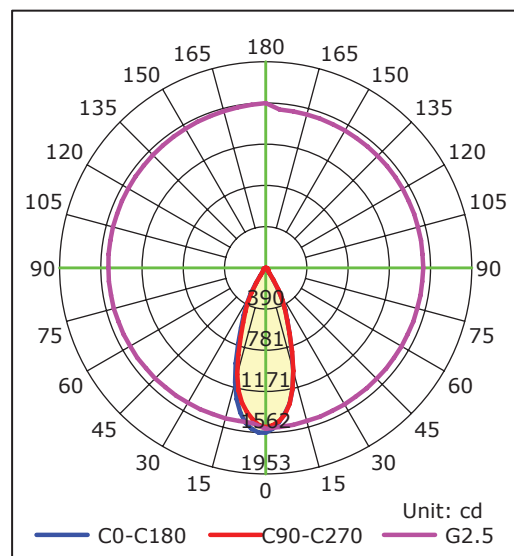

Serie CÍCLOPE

Modelo: 06-9034-01

-01 Blanco

CARACTERÍSTICAS DEL PRODUCTO:

GENERAL:

DESCRIPCIÓN: DOWNLIGHT DIRIGIBLE

TIPO DE LED: **CREE** COB

CANTIDAD DE LED: 1

WATTS: 13W

FLUJO LUMINOSO: 1040lm

TEMPERATURA DE COLOR: WW 3000K (Luz Cálida)

CRI: >80

VIDA ÚTIL: 30,000 h

MATERIAL: ALUMINIO

*DRIVER INCLUIDO

*DIMEABLE

INFORMACIÓN FOTOMETRICA:

ICONOGRAFÍA: