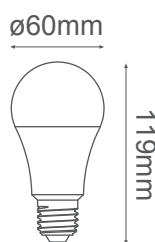

Serie FOCOS LED

Modelo: 60-1011-*