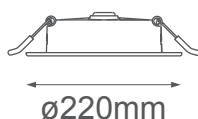

Serie EQUINOX

Modelo: 06-1224-*

-01 Blanco

CARACTERÍSTICAS DEL PRODUCTO:

GENERAL:

DESCRIPCIÓN: LUMINARIA LED EMPOTRABLE A TECHO

TIPO DE LED: SMD

WATTS: 24W