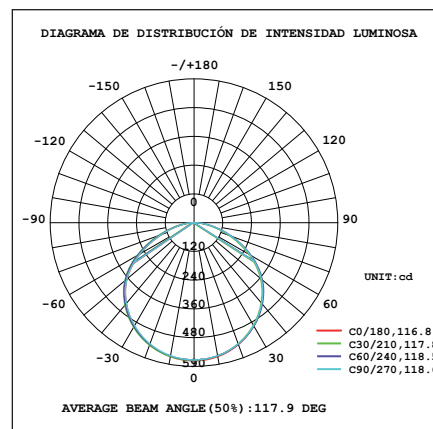

### GENERAL:

EMISIÓN LUMINOSA: Luz Cálida WW (3000K) / 920lm/m  
Luz Neutra NW (4000K) / 975lm/m  
Luz Fría CW (6000K) / 965lm/m

DIMENSIONES: 5000 x 8 x 1.5mm

CORTE: 100mm/6LEDs

CONSUMO: 72W (14.4W/m)

CANTIDAD DE LED: 300 LEDs (60LEDs/m)

### INFORMACIÓN FOTOMÉTRICA:

F1-0110  
(Tapa inicial)

F2-0210  
(Conector tira-tira)