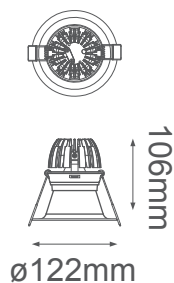

Serie SKY

Modelo: 6-28151-*

-01 Blanco

CARACTERÍSTICAS DEL PRODUCTO:

GENERAL:

DESCRIPCIÓN: DOWNLIGHT REDONDO

TIPO DE LED: COB

CANTIDAD DE LED: 1

WATTS: 9W

FLUJO LUMINOSO: 600lm

TEMPERATURA DE COLOR:

WW 3000K (Luz Cálida) Dimeable

NW 4000K (Luz Neutra)

CRI >80

VIDA ÚTIL: 50,000 h

MATERIAL: ALUMINIO