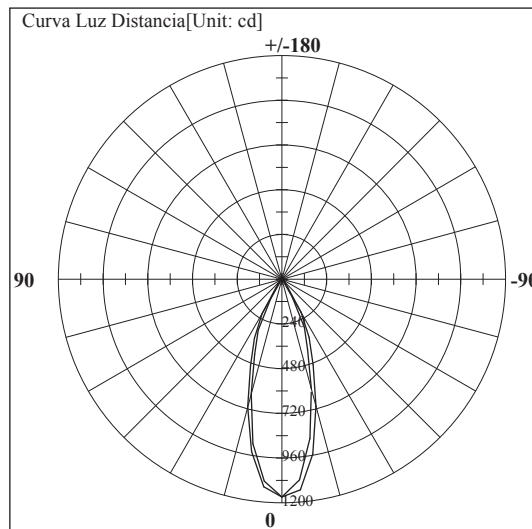

Serie SKY

Modelo: 6-28151-*

-01 Blanco

CARACTERÍSTICAS DEL PRODUCTO:

GENERAL:

DESCRIPCIÓN: DOWNLIGHT REDONDO

TIPO DE LED: COB

CANTIDAD DE LED: 1

WATTS: 9W

FLUJO LUMINOSO: 600lm

TEMPERATURA DE COLOR:

WW 3000K (Luz Cálida) Dimeable

NW 4000K (Luz Neutra)

CRI >80

VIDA ÚTIL: 50,000 h

MATERIAL: ALUMINIO

***DRIVER INCLUIDO**

INFORMACIÓN FOTOMÉTRICA:

ICONOGRAFÍA: